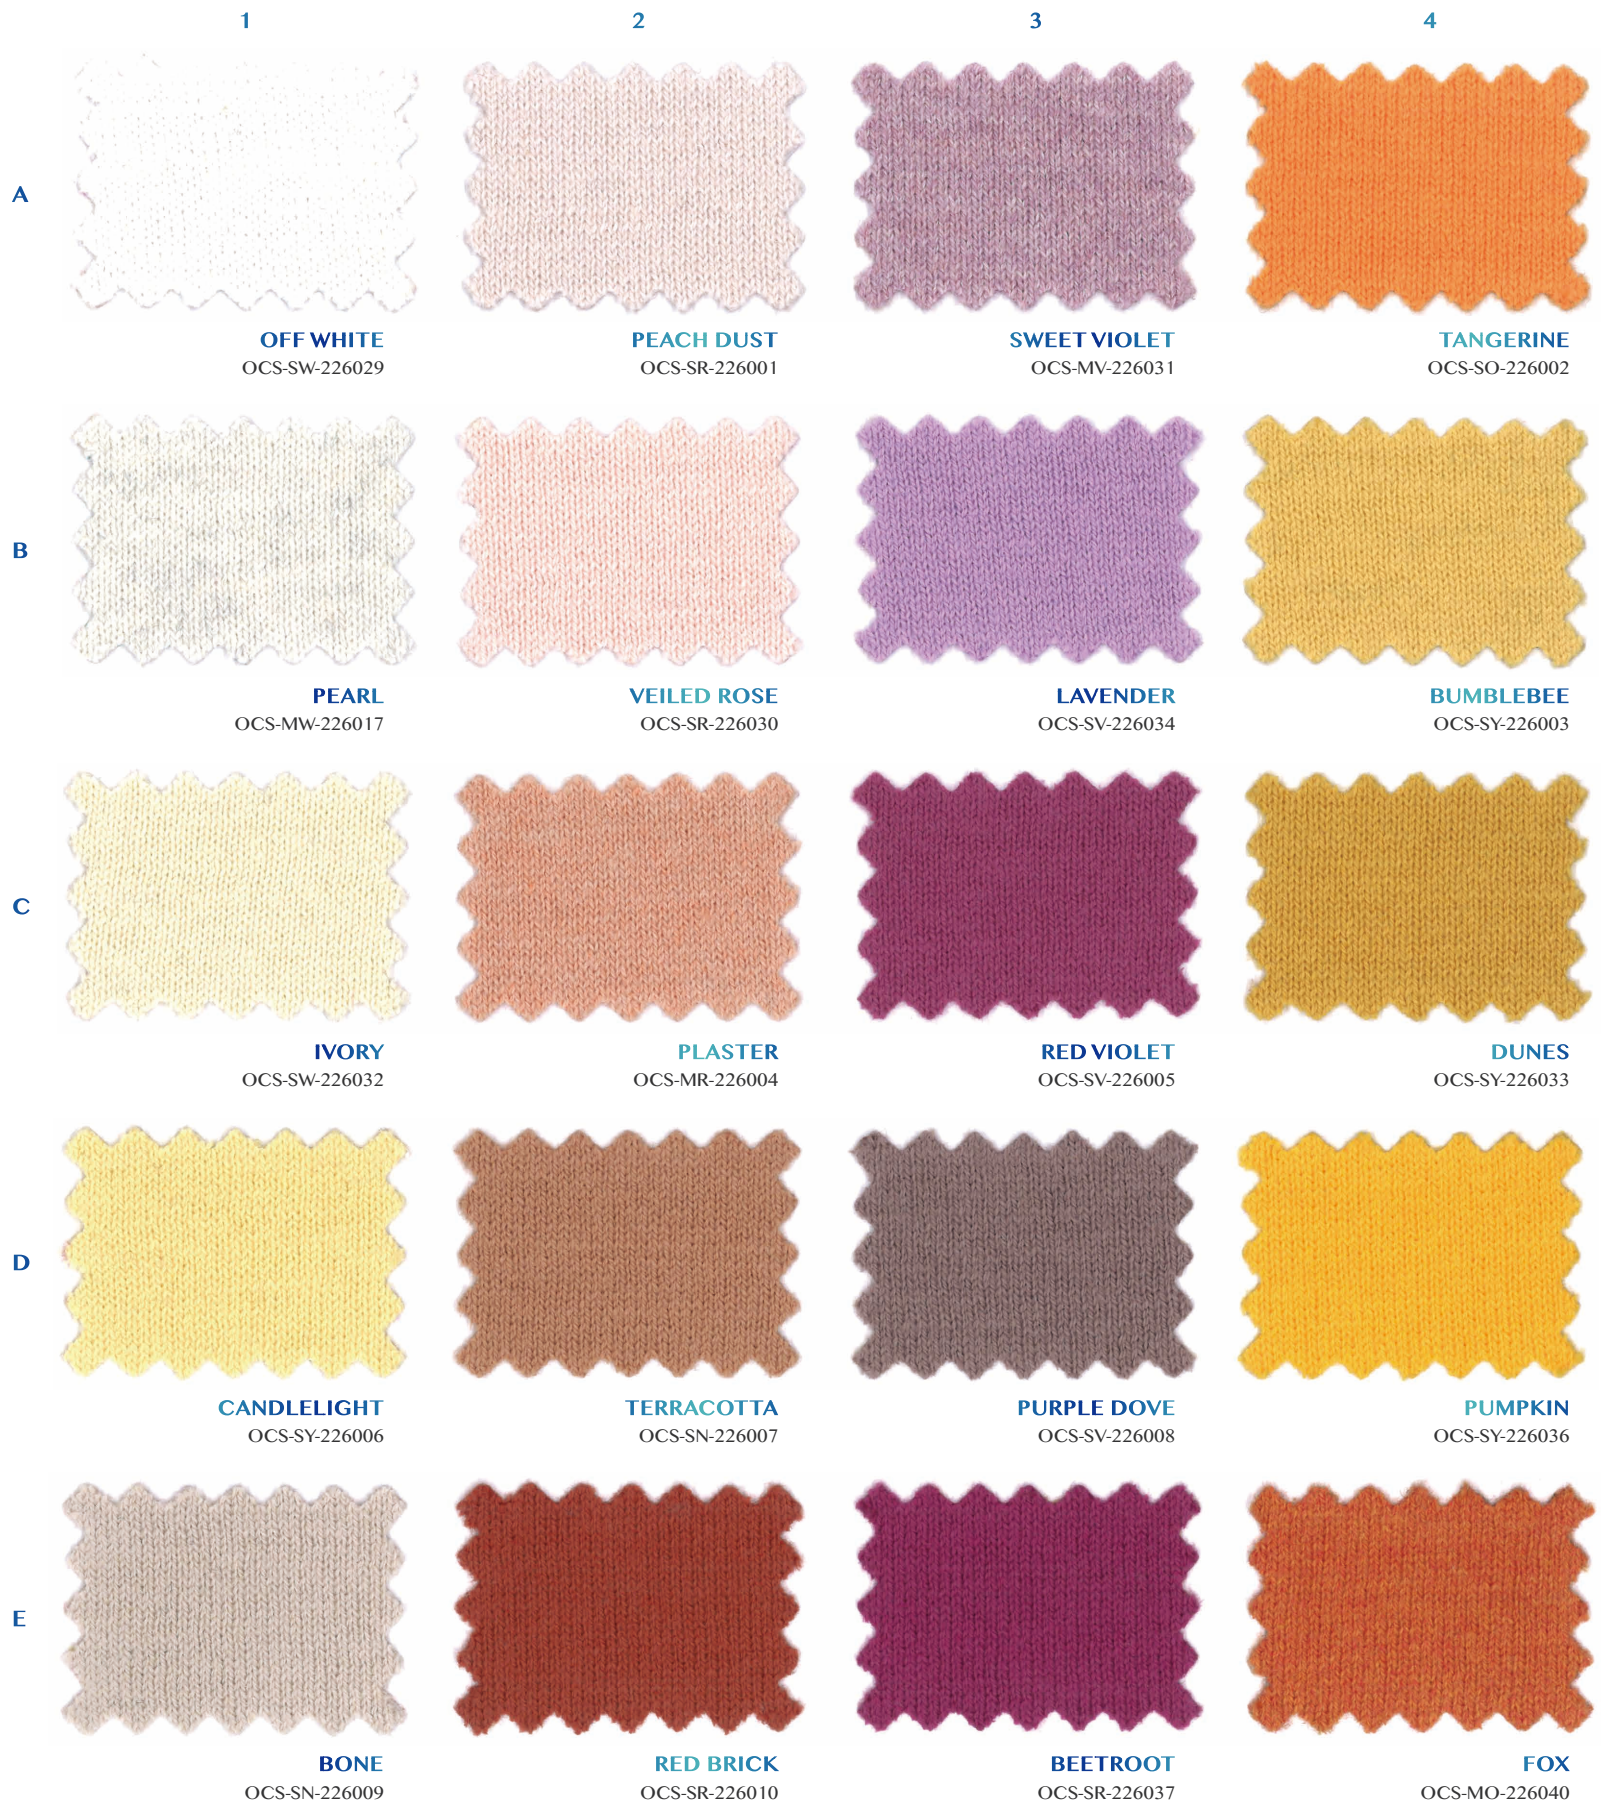

*AW 25/26*

**MODERN  
PREMIUM**

**PRIMOTEX**

*Spin The Possibilities.*

**CHIC** 2/32Nm 95% BCI Cotton 5% Cashmere - Machine Washable (12GG 1 END)

Available in 40 colours

Knitted by **KNITERACY LIMITED**

 Machine wash cold, gentle cycle  
  Dry flat, do not tumble dry

 Iron at medium setting  
 Do not bleach

**CHIC (OCS)** 2/32Nm 95% BCI Cotton 5% Cashmere - Machine Washable

**CHIC (OCS)** 2/32Nm 95% BCI Cotton 5% Cashmere - Machine Washable

AW25/26

# MODERN PREMIUM

CHIC	SHADE CODE	SHADE NAME	LOCATION
OCS-SR-	226001	PEACH DUST	A2
OCS-SO-	226002	TANGERINE	A4
OCS-SY-	226003	BUMBLEBEE	B4
OCS-MR-	226004	PLASTER	C2
OCS-SV-	226005	RED VIOLET	C3
OCS-SY-	226006	CANDLELIGHT	D1
OCS-SN-	226007	TERRACOTTA	D2
OCS-SV-	226008	PURPLE DOVE	D3
OCS-SN-	226009	BONE	E1
OCS-SR-	226010	RED BRICK	E2
OCS-SG-	226011	GARDEN CLUB	A5
OCS-MN-	226012	CHAMPAGNE	A6
OCS-SS-	226013	CACTUS	A7
OCS-SY-	226014	TEST TUBE	B5
OCS-MN-	226015	LION	C6
OCS-SG-	226016	TURTLE BAY	D5
OCS-MW-	226017	PEARL	B1
OCS-SG-	226018	LUMINARY	C5
OCS-MS-	226019	SILVER GREY	B7
OCS-MS-	226020	SPORT GREY	C7
OCS-MB-	226021	OCEAN	A8
OCS-MS-	226022	CHARCOAL	D7
OCS-SB-	226023	COBALT	B8
OCS-SV-	226024	VIDIA	C8
OCS-SB-	226025	NAVY	D8
OCS-MS-	226026	DARK CHARCOAL	E7
OCS-SS-	226027	BLACK	E8
OCS-SG-	226028	HUNTER	E5
OCS-SW-	226029	OFF WHITE	A1
OCS-SR-	226030	VEILED ROSE	B2
OCS-MV-	226031	SWEET VIOLET	A3
OCS-SW-	226032	IVORY	C1
OCS-SY-	226033	DUNES	C4
OCS-SV-	226034	LAVENDER	B3
OCS-SN-	226035	TWILL	B6
OCS-SY-	226036	PUMPKIN	D4
OCS-SR-	226037	BEETROOT	E3
OCS-MN-	226038	SILVER MINK	D6
OCS-MN-	226039	PRODIGY	E6
OCS-MO-	226040	FOX	E4