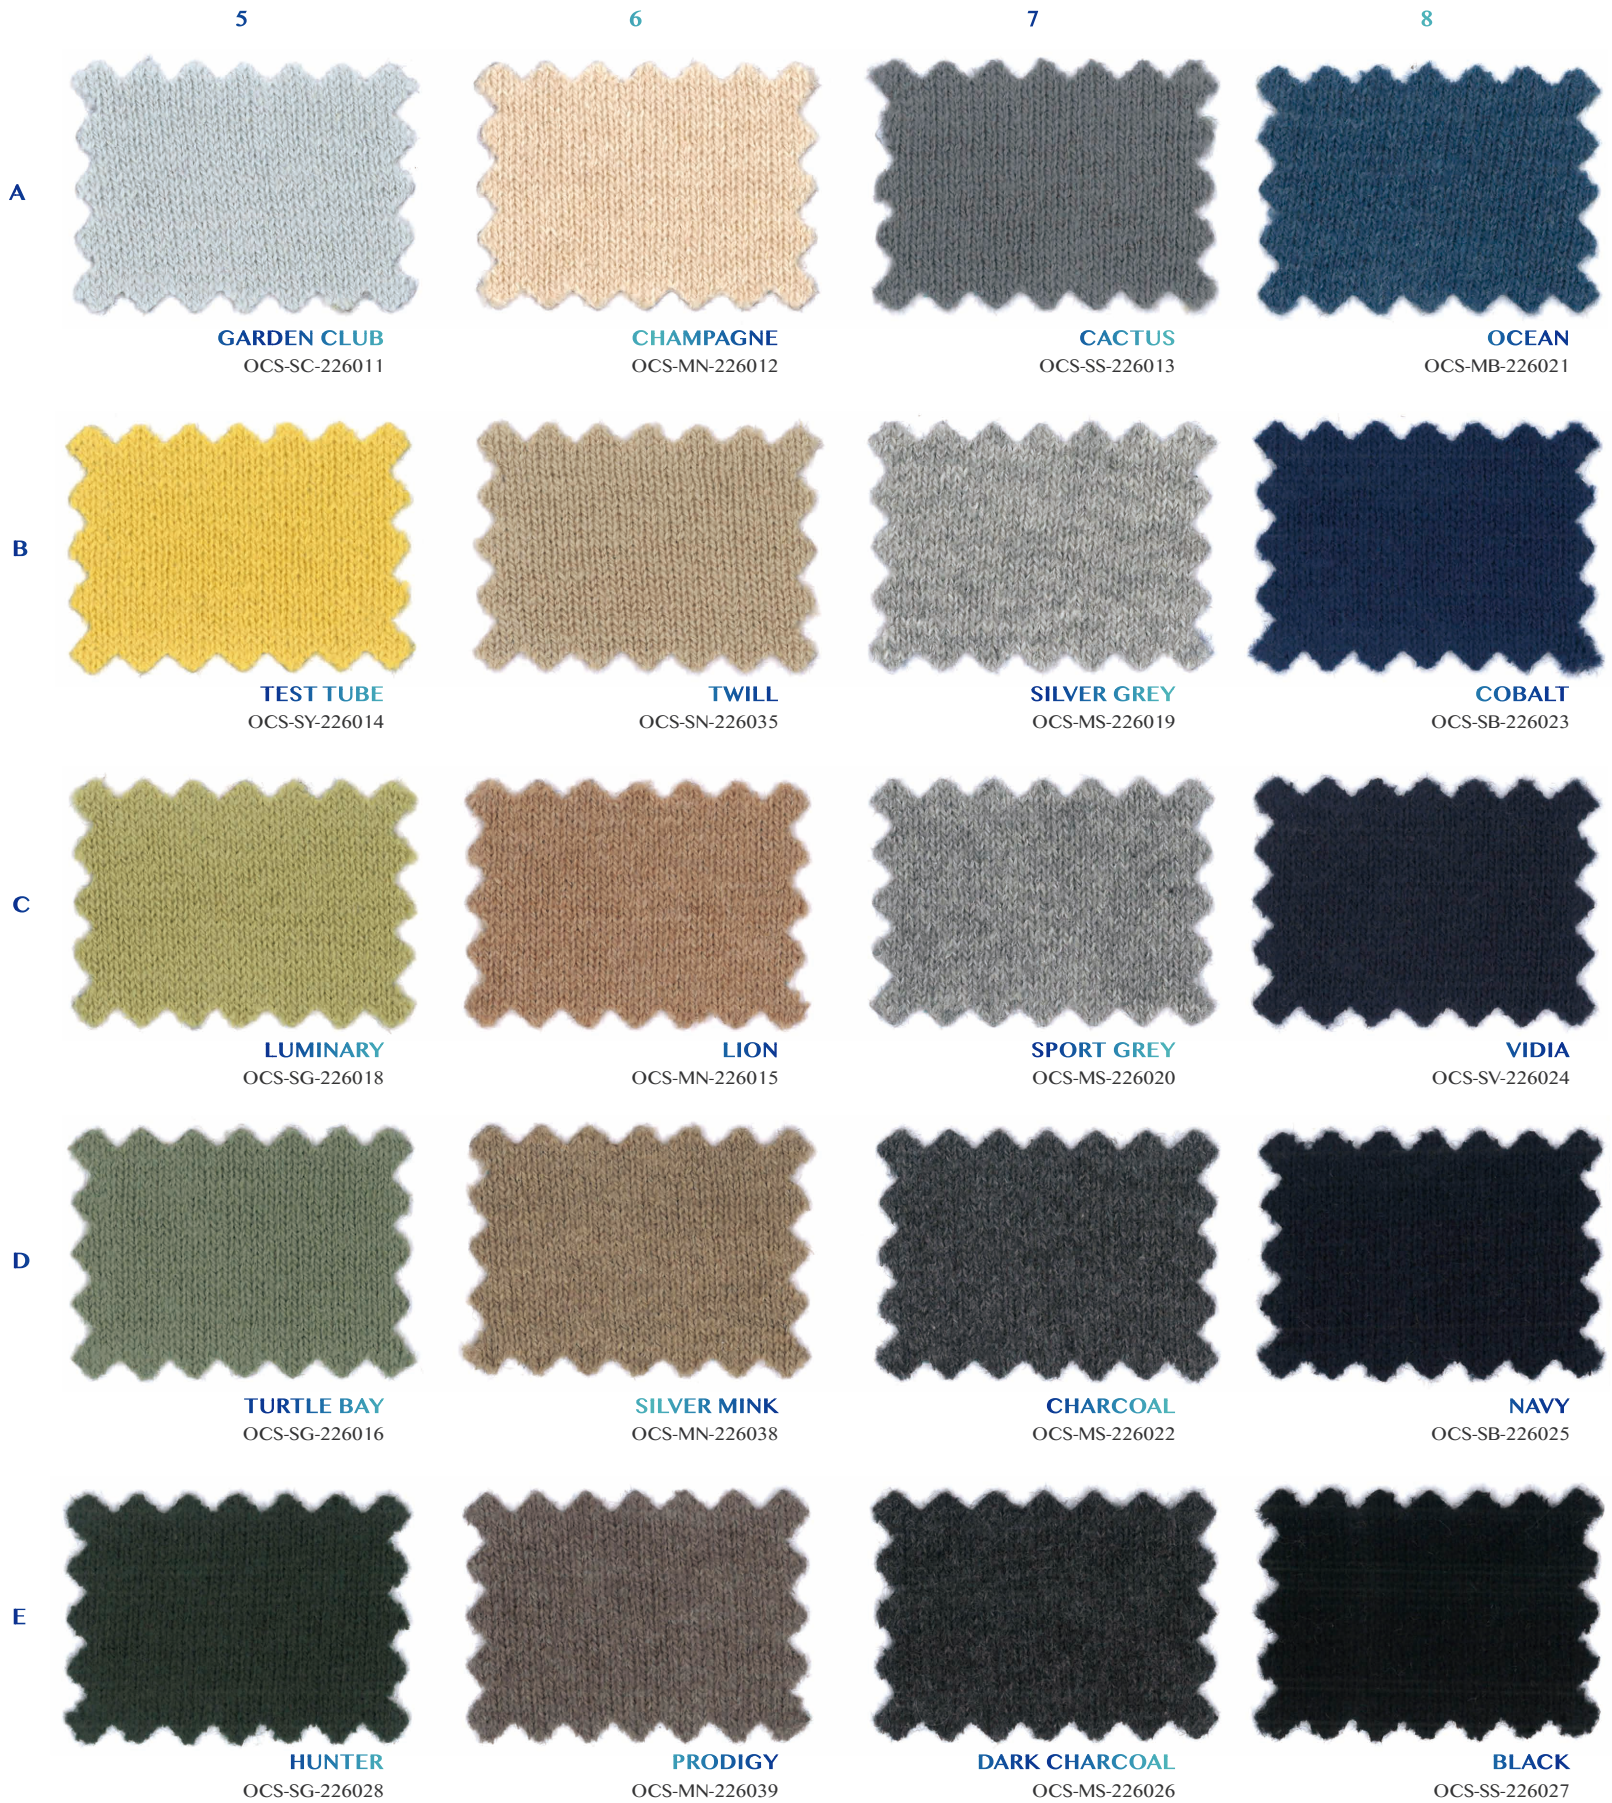

*AW 25/26*

**MODERN  
PREMIUM**

**PRIMOTEX**

*Spin The Possibilities.*

**CHIC** 2/32Nm 95% BCI Cotton 5% Cashmere - Machine Washable (12GG 1 END)

Available in 40 colours

Knitted by **KNITERACY LIMITED**

 Machine wash cold, gentle cycle  
  Dry flat, do not tumble dry

 Iron at medium setting  
 Do not bleach

**CHIC (OCS)** 2/32Nm 95% BCI Cotton 5% Cashmere - Machine Washable

**CHIC (OCS)** 2/32Nm 95% BCI Cotton 5% Cashmere - Machine Washable

AW25/26

# MODERN PREMIUM

CHIC	SHADE CODE	SHADE NAME	LOCATION
OCS-SR-	226001	PEACH DUST	A2
OCS-SO-	226002	TANGERINE	A4
OCS-SY-	226003	BUMBLEBEE	B4
OCS-MR-	226004	PLASTER	C2
OCS-SV-	226005	RED VIOLET	C3
OCS-SY-	226006	CANDLELIGHT	D1
OCS-SN-	226007	TERRACOTTA	D2
OCS-SV-	226008	PURPLE DOVE	D3
OCS-SN-	226009	BONE	E1
OCS-SR-	226010	RED BRICK	E2
OCS-SG-	226011	GARDEN CLUB	A5
OCS-MN-	226012	CHAMPAGNE	A6
OCS-SS-	226013	CACTUS	A7
OCS-SY-	226014	TEST TUBE	B5
OCS-MN-	226015	LION	C6
OCS-SG-	226016	TURTLE BAY	D5
OCS-MW-	226017	PEARL	B1
OCS-SG-	226018	LUMINARY	C5
OCS-MS-	226019	SILVER GREY	B7
OCS-MS-	226020	SPORT GREY	C7
OCS-MB-	226021	OCEAN	A8
OCS-MS-	226022	CHARCOAL	D7
OCS-SB-	226023	COBALT	B8
OCS-SV-	226024	VIDIA	C8
OCS-SB-	226025	NAVY	D8
OCS-MS-	226026	DARK CHARCOAL	E7
OCS-SS-	226027	BLACK	E8
OCS-SG-	226028	HUNTER	E5
OCS-SW-	226029	OFF WHITE	A1
OCS-SR-	226030	VEILED ROSE	B2
OCS-MV-	226031	SWEET VIOLET	A3
OCS-SW-	226032	IVORY	C1
OCS-SY-	226033	DUNES	C4
OCS-SV-	226034	LAVENDER	B3
OCS-SN-	226035	TWILL	B6
OCS-SY-	226036	PUMPKIN	D4
OCS-SR-	226037	BEETROOT	E3
OCS-MN-	226038	SILVER MINK	D6
OCS-MN-	226039	PRODIGY	E6
OCS-MO-	226040	FOX	E4